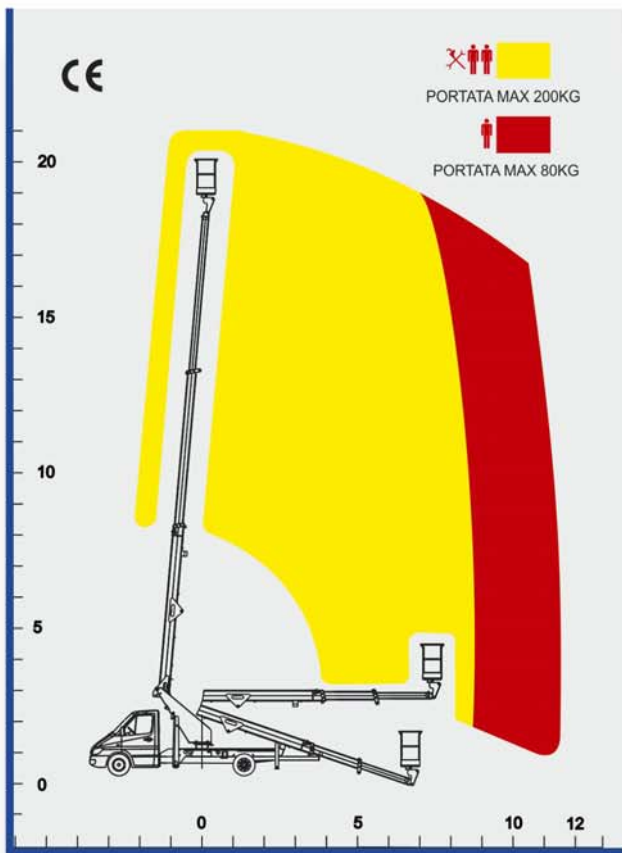

cmc
*aerial
platforms*

PLA 210

ISO 9001
BUREAU VERITAS
Certification

SINCERT

PLA 210

Altezza max. di lavoro
Max. working height
Max. Arbeitshöhe
Altura màxima de trabajo
Hauteur maximale de travail
21 m

Dimensioni navicella
Basket sizes
Korbgröße
Dimensiones cesta
Dimension panier
1,4 x 0,6 x h1,1m

Altezza di calpestio
Platform floor height
Höhe bis zur Trittläche
Altura a pie de hombre
Hauteur de plancher panier
19 m

Rotazione Cesta
Basket rotation
Korbdrehung
Rotation panier
Rotaciòn cesta
+/- 90°

Numero operatori
Number of operators
Arbeiteranzahl
Número operadores
Numéro des opérateurs
2

Rotazione torretta
Turret rotation
Turmdrehung
Rotación torreta
Rotation tourelle
+/- 360° (720° tot.)

Portata complessiva
Total capacity
Korbtragfähigkeit
Capacidad màxima de carga
Portée maximale
200 Kg

Autocarro
Truck
LKW
Camión
Camion
3,5 t

Sbraccio max. di lavoro
Max. lateral outreach
Max. Reichweite
Màxima alcance horizontal de trabajo
Déport maximal de travail
11,5 m *